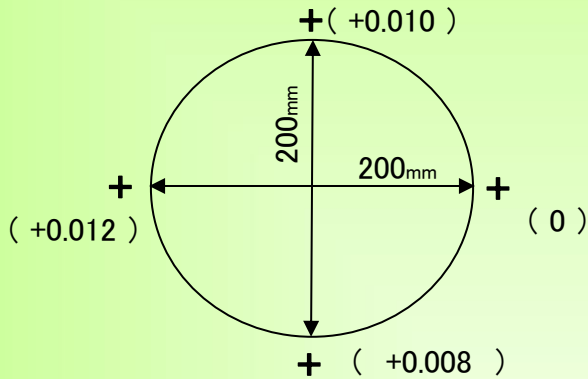

精度測定検査表

Examination for precision list

メーカー	牧野フライス製作所	年式	2011	管理番号	P008469
型式	TC-R2B	測定者		アシスタント	

振り回し(200ピッチ)

主軸振れ

直角度

【YZ】 測定値 (0.024)

【XZ】 測定値 (0.018)

【XY】 測定値 (0.006)

上面精度

※テーブルサイズ 600×300

No.1→ ()

No.2→ < >