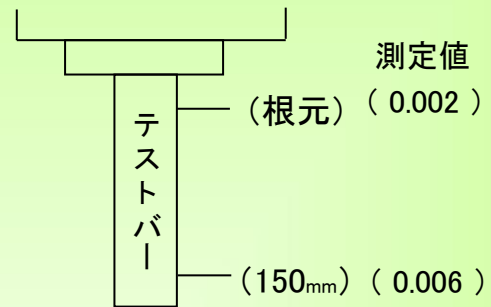

精度測定検査表

Examination for precision list

メーカー	牧野フライス製作所	年式	2011	管理番号	P008469
型式	TC-R2B	測定者		アシスタント	

振り回し(200ピッチ)

主軸振れ

直角度

【YZ】 測定値 (0.024)

【XZ】 測定値 (0.018)

【XY】 測定値 (0.006)

上面精度

※テーブルサイズ 600×300

No.1→ ()

No.2→ < >