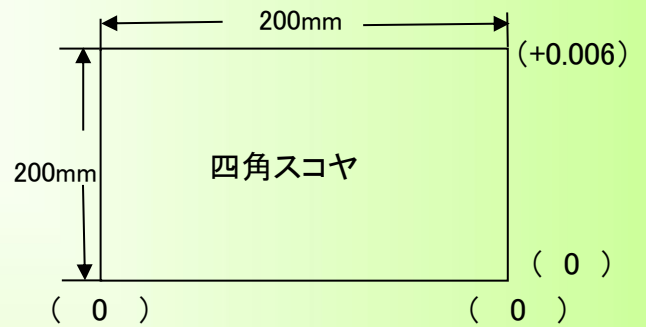

精度測定検査表

Examination for precision list

メーカー	牧野フライス製作所	年式	2011	管理番号	P008469
型式	TC-R2B	測定者		アシスタント	

振り回し(200ピッチ)

主軸振れ

直角度

【YZ】 測定値 (0.024)

【XZ】 測定値 (0.018)

【XY】 測定値 (0.006)

上面精度

※テーブルサイズ 600×300

No.1→ ()

No.2→ < >