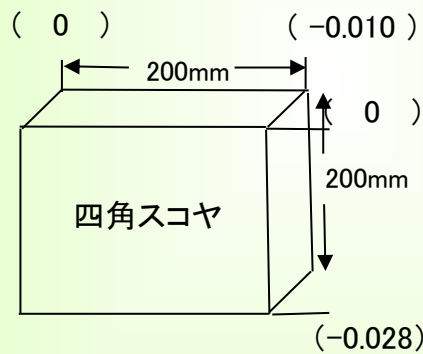

精度測定検査表

Examination for precision list

メーカー	牧野フライス製作所	年式	2011	管理番号	P008469
型式	TC-R2B	測定者		アシスタント	

振り回し(200ピッチ)

主軸振れ

直角度

【YZ】 測定値 (0.024)

【XZ】 測定値 (0.018)

【XY】 測定値 (0.006)

上面精度

※テーブルサイズ 600×300

No.1→ ()

No.2→ < >