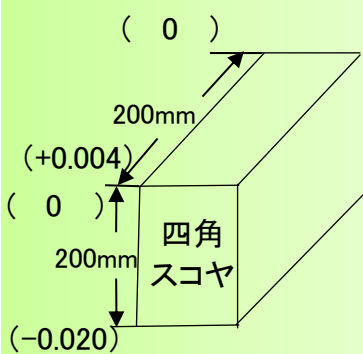

精度測定検査表

Examination for precision list

メーカー	牧野フライス製作所	年式	2011	管理番号	P008469
型式	TC-R2B	測定者		アシスタント	

振り回し(200ピッチ)

主軸振れ

直角度

【YZ】 測定値 (0.024)

【XZ】 測定値 (0.018)

【XY】 測定値 (0.006)

上面精度

※テーブルサイズ 600×300

No.1→ ()

No.2→ < >