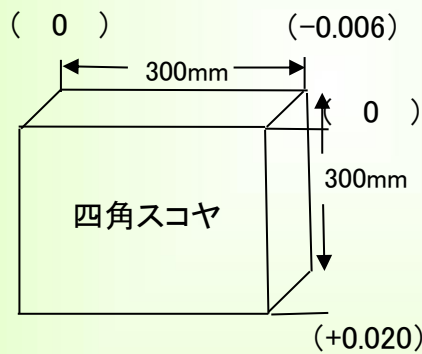

精度測定検査表

Examination for precision list

メーカー	牧野フライス製作所	年式	1998	管理番号	P007672
型式	GF6	測定者	奥澤	アシスタント	

振り回し(300ピッチ)

主軸振れ

直角度

【YZ】 測定値 (0.040)

【XZ】 測定値 (0.026)

【XY】 測定値 (0.010)

上面精度

※テーブルサイズ 600×1390