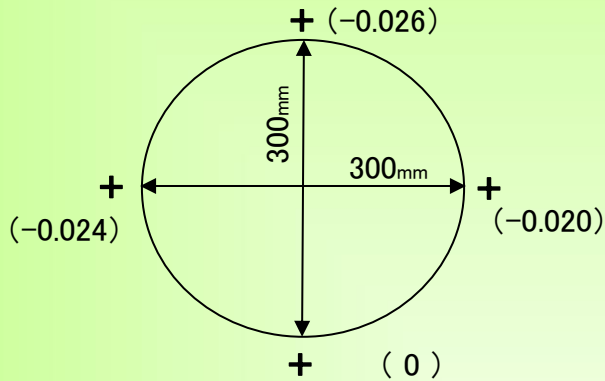

精度測定検査表

Examination for precision list

メーカー	牧野フライス製作所	年式	1998	管理番号	P007672
型式	GF6	測定者	奥澤	アシスタント	

振り回し(300ピッチ)

主軸振れ

直角度

【YZ】 測定値 (0.040)

【XZ】 測定値 (0.026)

【XY】 測定値 (0.010)

上面精度

※テーブルサイズ 600×1390