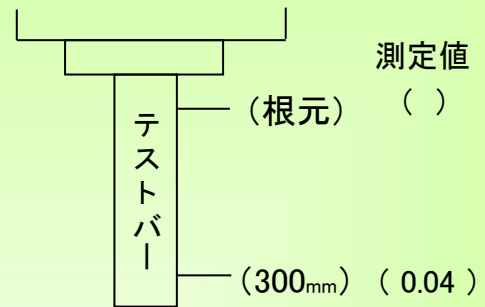

精度測定検査表

Examination for precision list

メーカー	牧野フライス製作所	年式	1998	管理番号	P007672
型式	GF6	測定者	奥澤	アシスタント	

振り回し(300ピッチ)

主軸振れ

直角度

【YZ】 測定値 (0.040)

【XZ】 測定値 (0.026)

【XY】 測定値 (0.010)

上面精度

※テーブルサイズ 600×1390