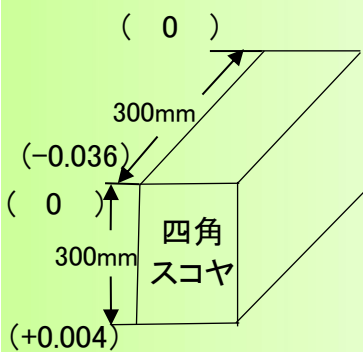

精度測定検査表

Examination for precision list

メーカー	牧野フライス製作所	年式	1998	管理番号	P007672
型式	GF6	測定者	奥澤	アシスタント	

振り回し(300ピッチ)

主軸振れ

直角度

【YZ】 測定値 (0.040)

【XZ】 測定値 (0.026)

【XY】 測定値 (0.010)

上面精度

※テーブルサイズ 600×1390