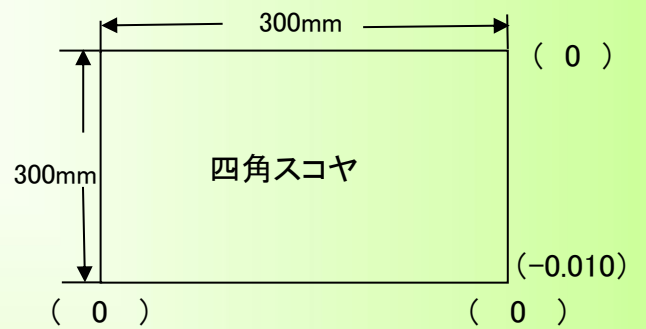

精度測定検査表

Examination for precision list

メーカー	牧野フライス製作所	年式	1998	管理番号	P007672
型式	GF6	測定者	奥澤	アシスタント	

振り回し(300ピッチ)

主軸振れ

直角度

【YZ】 測定値 (0.040)

【XZ】 測定値 (0.026)

【XY】 測定値 (0.010)

上面精度

※テーブルサイズ 600×1390