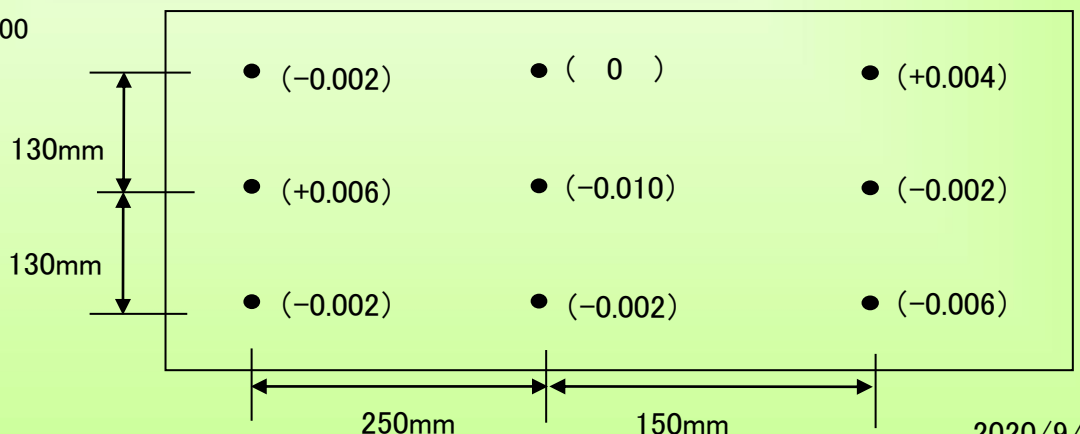

精度測定検査表

Examination for precision list

メーカー	ブラザー	年式	2005年製	バーコード	P007144
型式	TC-S2B	測定者		アシスタント	

振り回し(300ピッチ)

主軸振れ

直角度

【YZ】 測定値 (0.020)

【XZ】 測定値 (0.004)

【XY】 測定値 (0.010)

上面精度

※テーブルサイズ 600×300

2020/9/30