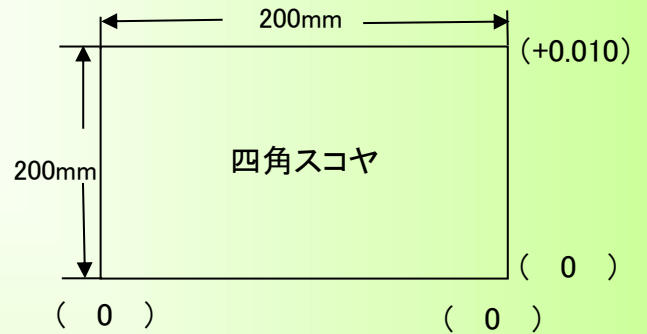

精度測定検査表

Examination for precision list

メーカー	ブラザー	年式	2005年製	バーコード	P007144
型式	TC-S2B	測定者		アシスタント	

振り回し(300ピッチ)

主軸振れ

直角度

【YZ】 測定値 (0.020)

【XZ】 測定値 (0.004)

【XY】 測定値 (0.010)

上面精度

※テーブルサイズ 600×300

2020/9/30