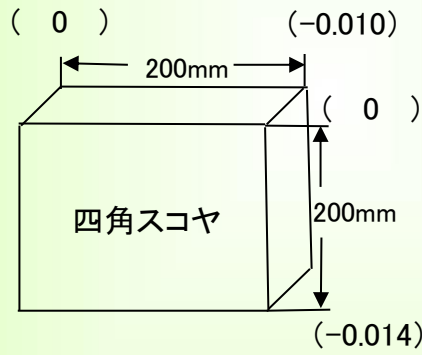

精度測定検査表

Examination for precision list

メーカー	ブラザー	年式	2005年製	バーコード	P007144
型式	TC-S2B	測定者		アシスタント	

振り回し(300ピッチ)

主軸振れ

直角度

【YZ】 測定値 (0.020)

【XZ】 測定値 (0.004)

【XY】 測定値 (0.010)

上面精度

※テーブルサイズ 600×300

2020/9/30