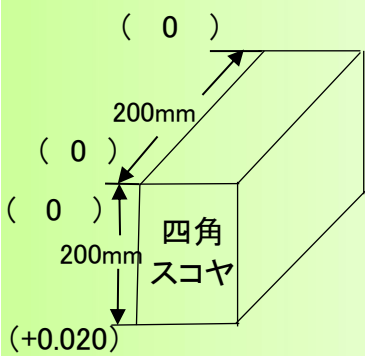

精度測定検査表

Examination for precision list

メーカー	ブラザー	年式	2005年製	バーコード	P007144
型式	TC-S2B	測定者		アシスタント	

振り回し(300ピッチ)

主軸振れ

直角度

【YZ】 測定値 (0.020)

【XZ】 測定値 (0.004)

【XY】 測定値 (0.010)

上面精度

※テーブルサイズ 600×300

2020/9/30