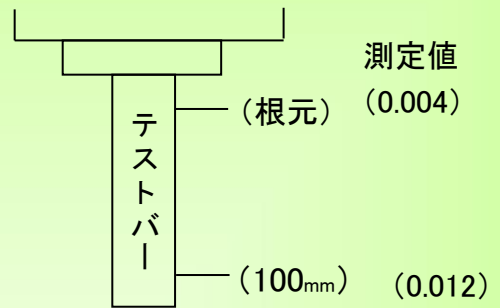

精度測定検査表

Examination for precision list

メーカー	ブラザー	年式	2005年製	バーコード	P007144
型式	TC-S2B	測定者		アシスタント	

振り回し(300ピッチ)

主軸振れ

直角度

【YZ】 測定値 (0.020)

【XZ】 測定値 (0.004)

【XY】 測定値 (0.010)

上面精度

※テーブルサイズ 600×300

2020/9/30