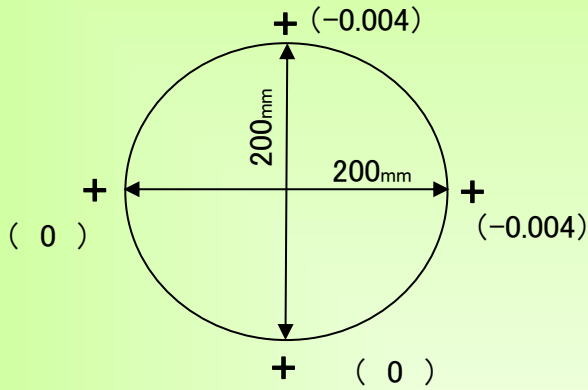

精度測定検査表

Examination for precision list

メーカー	ブラザー	年式	2005年製	バーコード	P007144
型式	TC-S2B	測定者		アシスタント	

振り回し(300ピッチ)

主軸振れ

直角度

【YZ】 測定値 (0.020)

【XZ】 測定値 (0.004)

【XY】 測定値 (0.010)

上面精度

※テーブルサイズ 600×300

2020/9/30