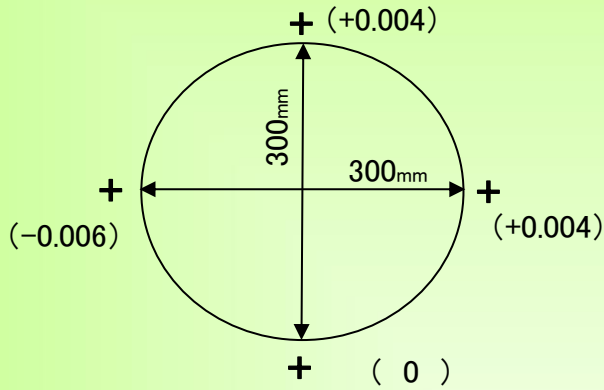

精度測定検査表

Examination for precision list

メーカー	ブラザー	年式	2005年製	バーコード	P007145
型式	TC-S2B	測定者		アシスタント	

振り回し(300ピッチ)

主軸振れ

直角度

【YZ】測定値 (0.014)

【XZ】測定値 (0.006)

【XY】測定値 (0.008)

上面精度

※テーブルサイズ 600×300

2020/9/30