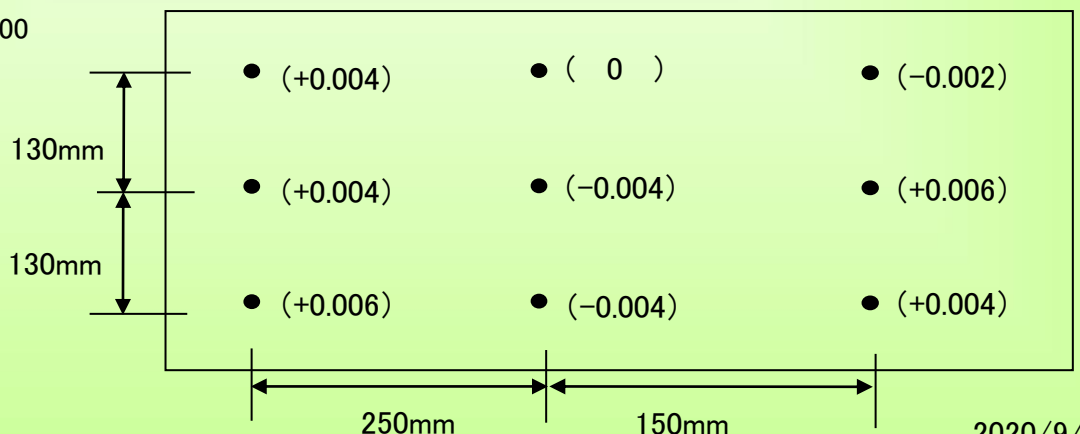

精度測定検査表

Examination for precision list

メーカー	ブラザー	年式	2005年製	バーコード	P007145
型式	TC-S2B	測定者		アシスタント	

振り回し(300ピッチ)

主軸振れ

直角度

【YZ】測定値 (0.014)

【XZ】測定値 (0.006)

【XY】測定値 (0.008)

上面精度

※テーブルサイズ 600×300

2020/9/30