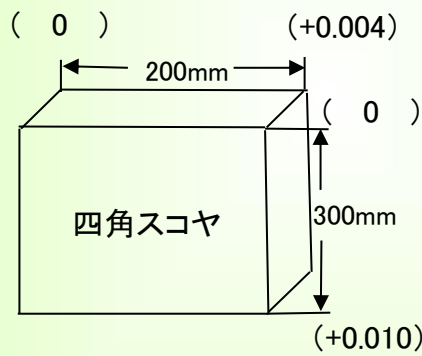

精度測定検査表

Examination for precision list

メーカー	ブラザー	年式	2005年製	バーコード	P007145
型式	TC-S2B	測定者		アシスタント	

振り回し(300ピッチ)

主軸振れ

直角度

【YZ】測定値 (0.014)

【XZ】測定値 (0.006)

【XY】測定値 (0.008)

上面精度

※テーブルサイズ 600×300

2020/9/30