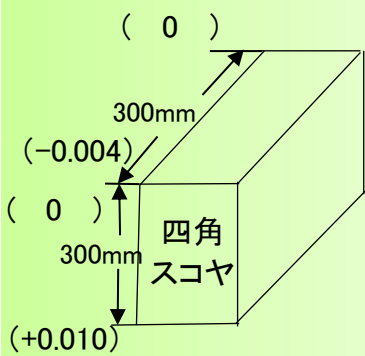

精度測定検査表

Examination for precision list

メーカー	ブラザー	年式	2005年製	バーコード	P007145
型式	TC-S2B	測定者		アシスタント	

振り回し(300ピッチ)

主軸振れ

直角度

【YZ】測定値 (0.014)

【XZ】測定値 (0.006)

【XY】測定値 (0.008)

上面精度

※テーブルサイズ 600×300

2020/9/30