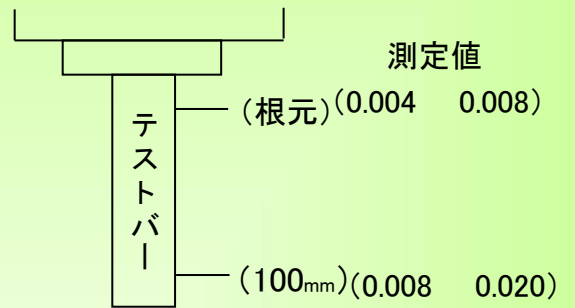

精度測定検査表

Examination for precision list

メーカー	ブラザー	年式	2005年製	バーコード	P007145
型式	TC-S2B	測定者		アシスタント	

振り回し(300ピッチ)

主軸振れ

直角度

【YZ】測定値 (0.014)

【XZ】測定値 (0.006)

【XY】測定値 (0.008)

上面精度

※テーブルサイズ 600×300

2020/9/30